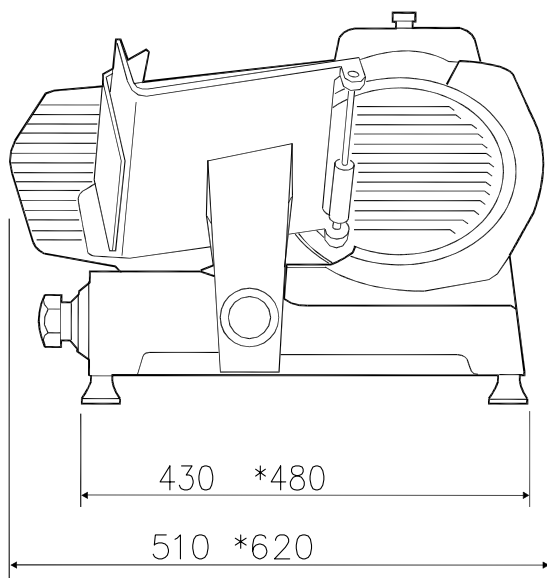

В комплект входит инструмент для снятия ножа.

Характеристики

- Гравитационный слайсер с ручным приводом.
- Толщина ломтиков от 0 до 15 мм.
- Регулятор толщины ломтиков (мм).
- Ременная передача.
- Вентилируемый мотор специально сконструирован для работы в непрерывном режиме, ременной привод обеспечивает бесшумную работу и простоту в обслуживании.
- Съёмная каретка оснащена втулками с самосмазывающимися роликами.
- Точило и защитный экран легко снимаются.
- В комплект входит устройство для извлечения ножа.
- Высшая степень безопасности оператора при эксплуатации, чистке и обслуживании агрегата.
- Режущая способность моделей с диаметром ножа 250 мм: -квадратное сечение: 160x160-прямоугольное сечение: 220x145-круглое сечение: 170.

Одобрено

Electrolux

Слайсеры Гравитационный слайсер, диаметр ножа 250 мм - ременная передача

Вид спереди

Вид сбоку

El = Вход эл. кабеля

Электрика

Электропитание:
601130 (MSG25B) 230 V/1N ph/50 Hz

Общая мощность: 0.185 kW

Основная информация

Габариты, высота: 370 mm

Габариты, ширина: 510 mm

Габариты, глубина: 420 mm

Вес нетто (кг): 22

Слайсеры
Гравитационный слайсер, диаметр ножа 250 мм - ременная передача