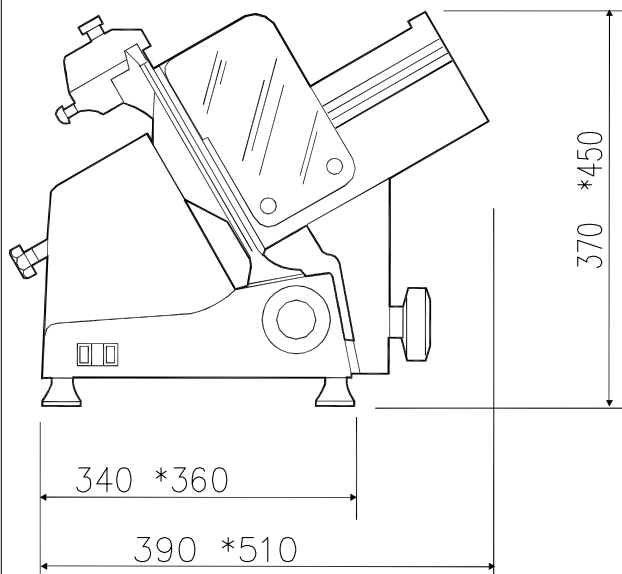

В комплект входит инструмент для снятия ножа.

Характеристики

- Гравитационный слайсер с ручным приводом.
- Толщина ломтиков от 0 до 15 мм.
- Регулятор толщины ломтиков (мм).
- Ременная передача.
- Вентилируемый мотор специально сконструирован для работы в непрерывном режиме, ременной привод обеспечивает бесшумную работу и простоту в обслуживании.
- Съёмная каретка оснащена втулками с самосмазывающимися роликами.
- Точило и защитный экран легко снимаются.
- В комплект входит устройство для извлечения ножа.
- Высшая степень безопасности оператора при эксплуатации, чистке и обслуживании агрегата.
- Режущая способность моделей с диаметром ножа 250 мм: -квадратное сечение: 160x160-прямоугольное сечение: 220x145-круглое сечение: 170.

Одобрено

Electrolux

Слайсеры Гравитационный слайсер, диаметр ножа 250 мм - ременная передача

Вид спереди

Вид сбоку

El = Вход эл. кабеля

Электрика

Электропитание:
601130 (MSG25B) 230 V/1N ph/50 Hz

Общая мощность: 0.185 kW

Основная информация

Габариты, высота: 370 mm

Габариты, ширина: 510 mm

Габариты, глубина: 420 mm

Вес нетто (кг): 22

Слайсеры
Гравитационный слайсер, диаметр ножа 250 мм - ременная передача