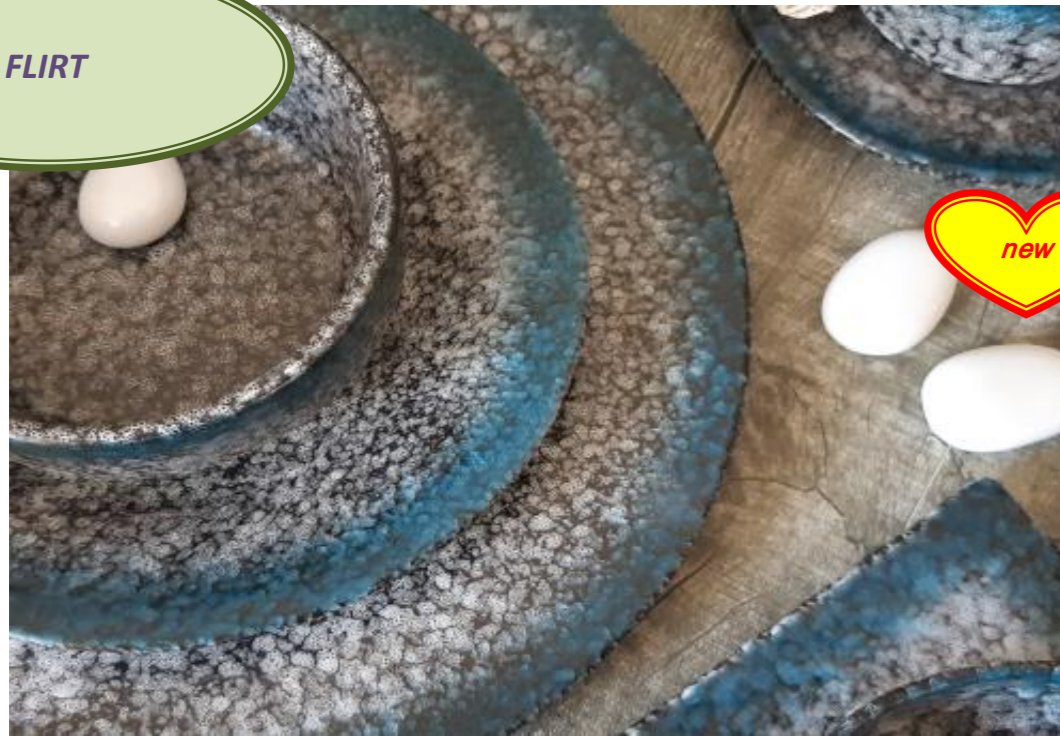

профессиональный фарфор

прочность, устойчивость к сколам и царапинам, штабелирование
ручная работа, сделано по европейским технологиям

КАТАЛОГ ПРОДУКЦИИ

CREMA
CRISTALLINA

BLU REATTIVO

TRAMONTANO

FLIRT

ERBOSO REATTIVO

BRINA

MARRONE
REATTIVO

ENIGMA

LAGUNA

ACQUAMARINO

GAZZETTA
BIANCO

PARTY

PUNTO
BIANCA

GAZZETTA
NERO

ANTICA PERLA

PUNTO
VERDE

NEBBIA

MARS

CORALLO

CARBONE

VERDE NOTTE